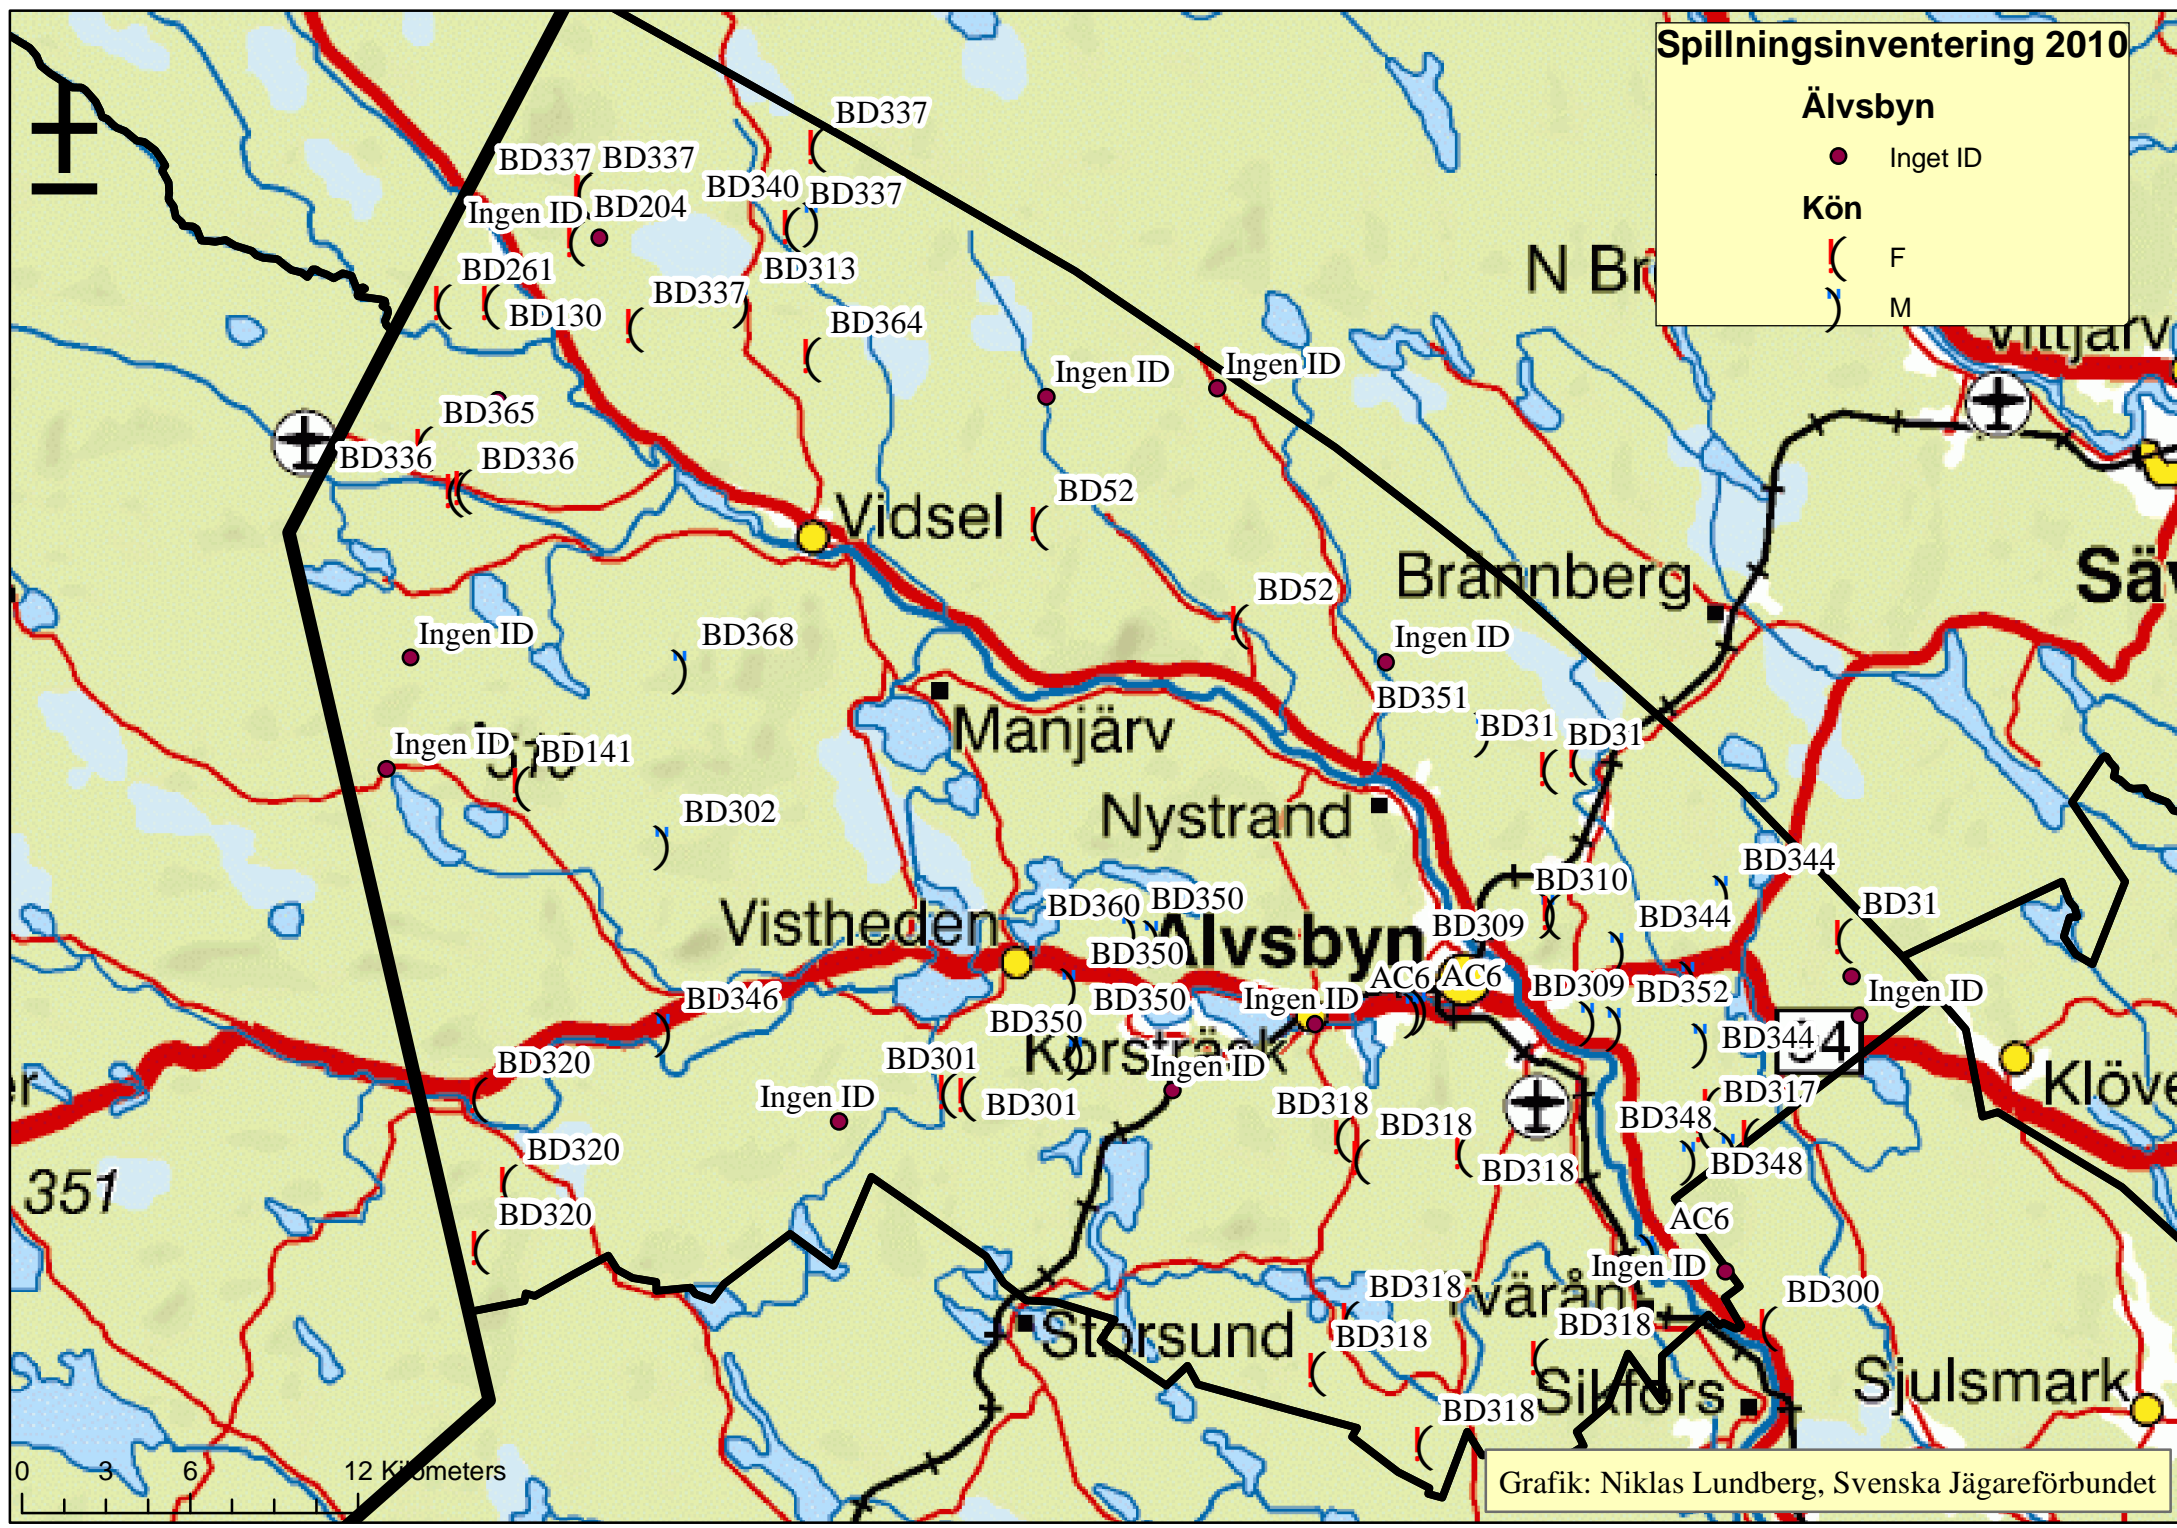

Spillningsinventering 2010

Älvsbyn

● Inget ID

Kön

(F

) M

Grafik: Niklas Lundberg, Svenska Jägareförbundet