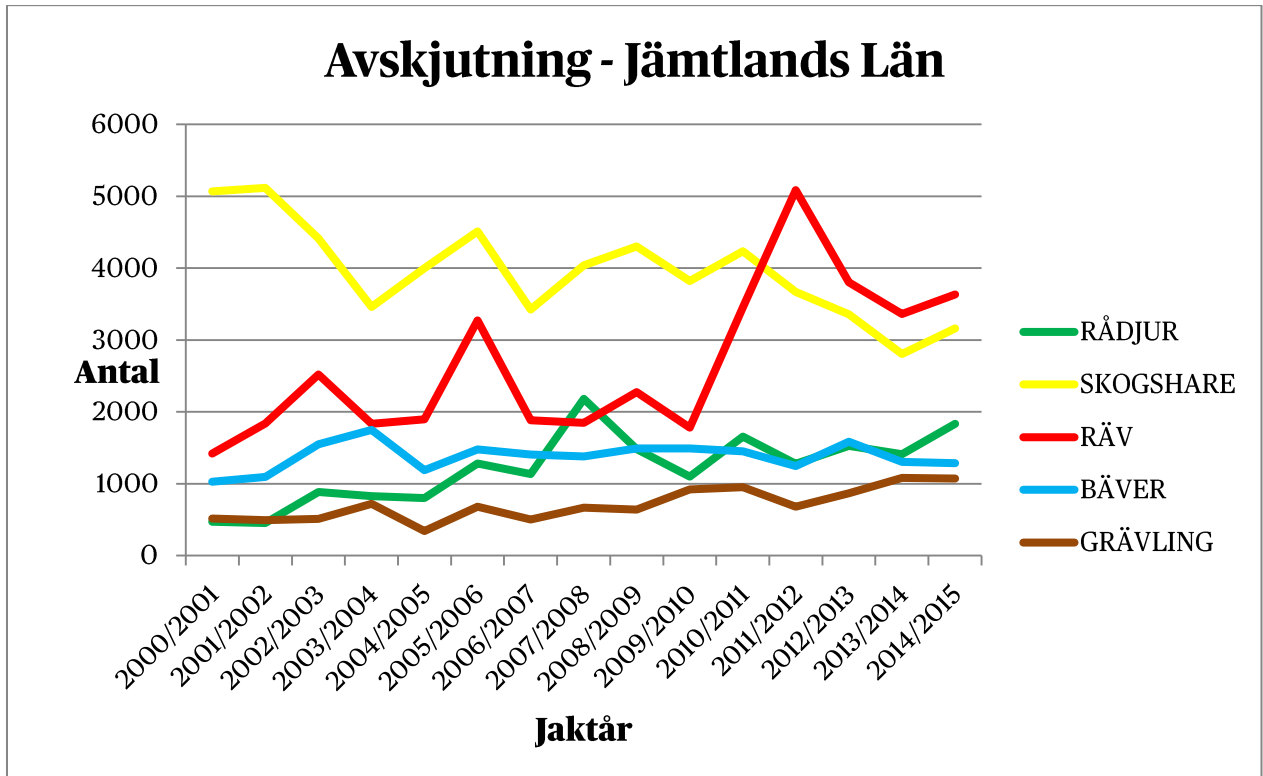

# SMÅVILTSAVSKJUTNING JÄMTLANDS LÄN

Figur 1: Avskjutning av rådjur, hare, räv, bäver och grävling i Jämtland de 15 senaste åren

Figur 2: Avskjutning av dalripa, fjällripa, tjäder, orre, järpe, räv, grävling och mård i Jämtland de 15 senaste åren.