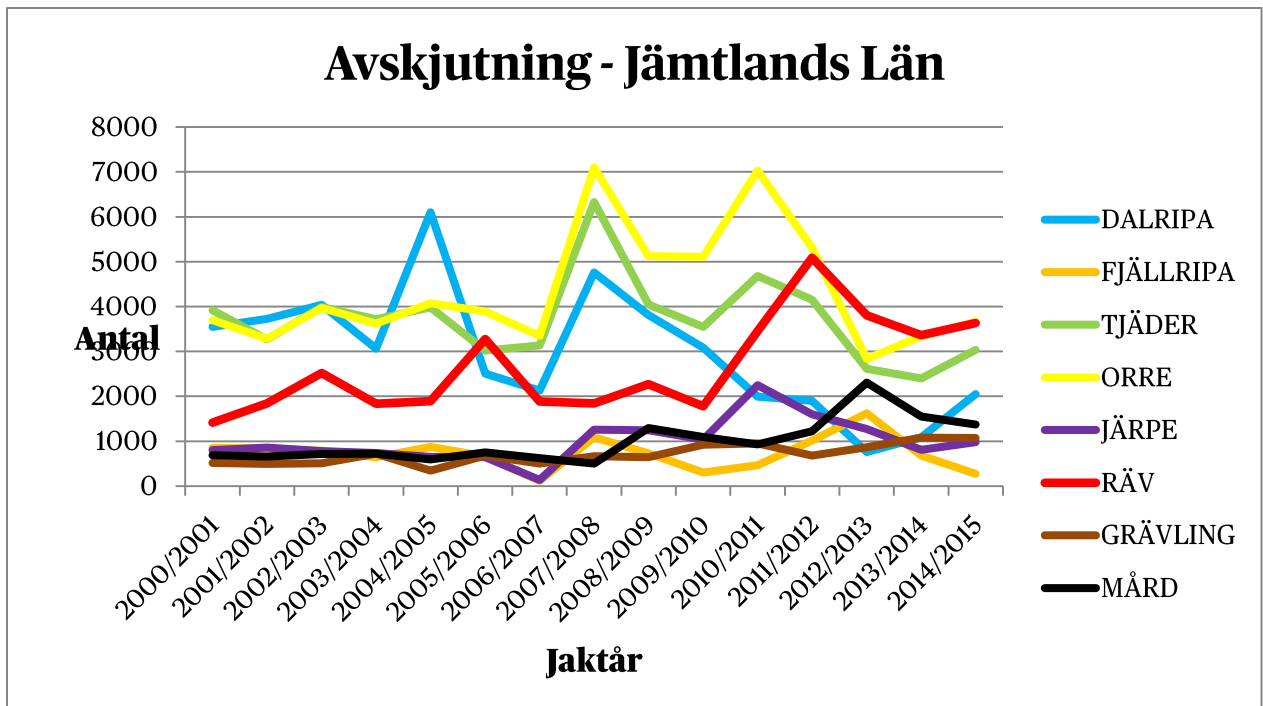

# SMÅVILTSAVSKJUTNING JÄMTLANDS LÄN

Figur 1: Avskjutning av rådjur, hare, räv, bäver och grävling i Jämtland de 15 senaste åren

Figur 2: Avskjutning av dalripa, fjällripa, tjäder, orre, järpe, räv, grävling och mård i Jämtland de 15 senaste åren.